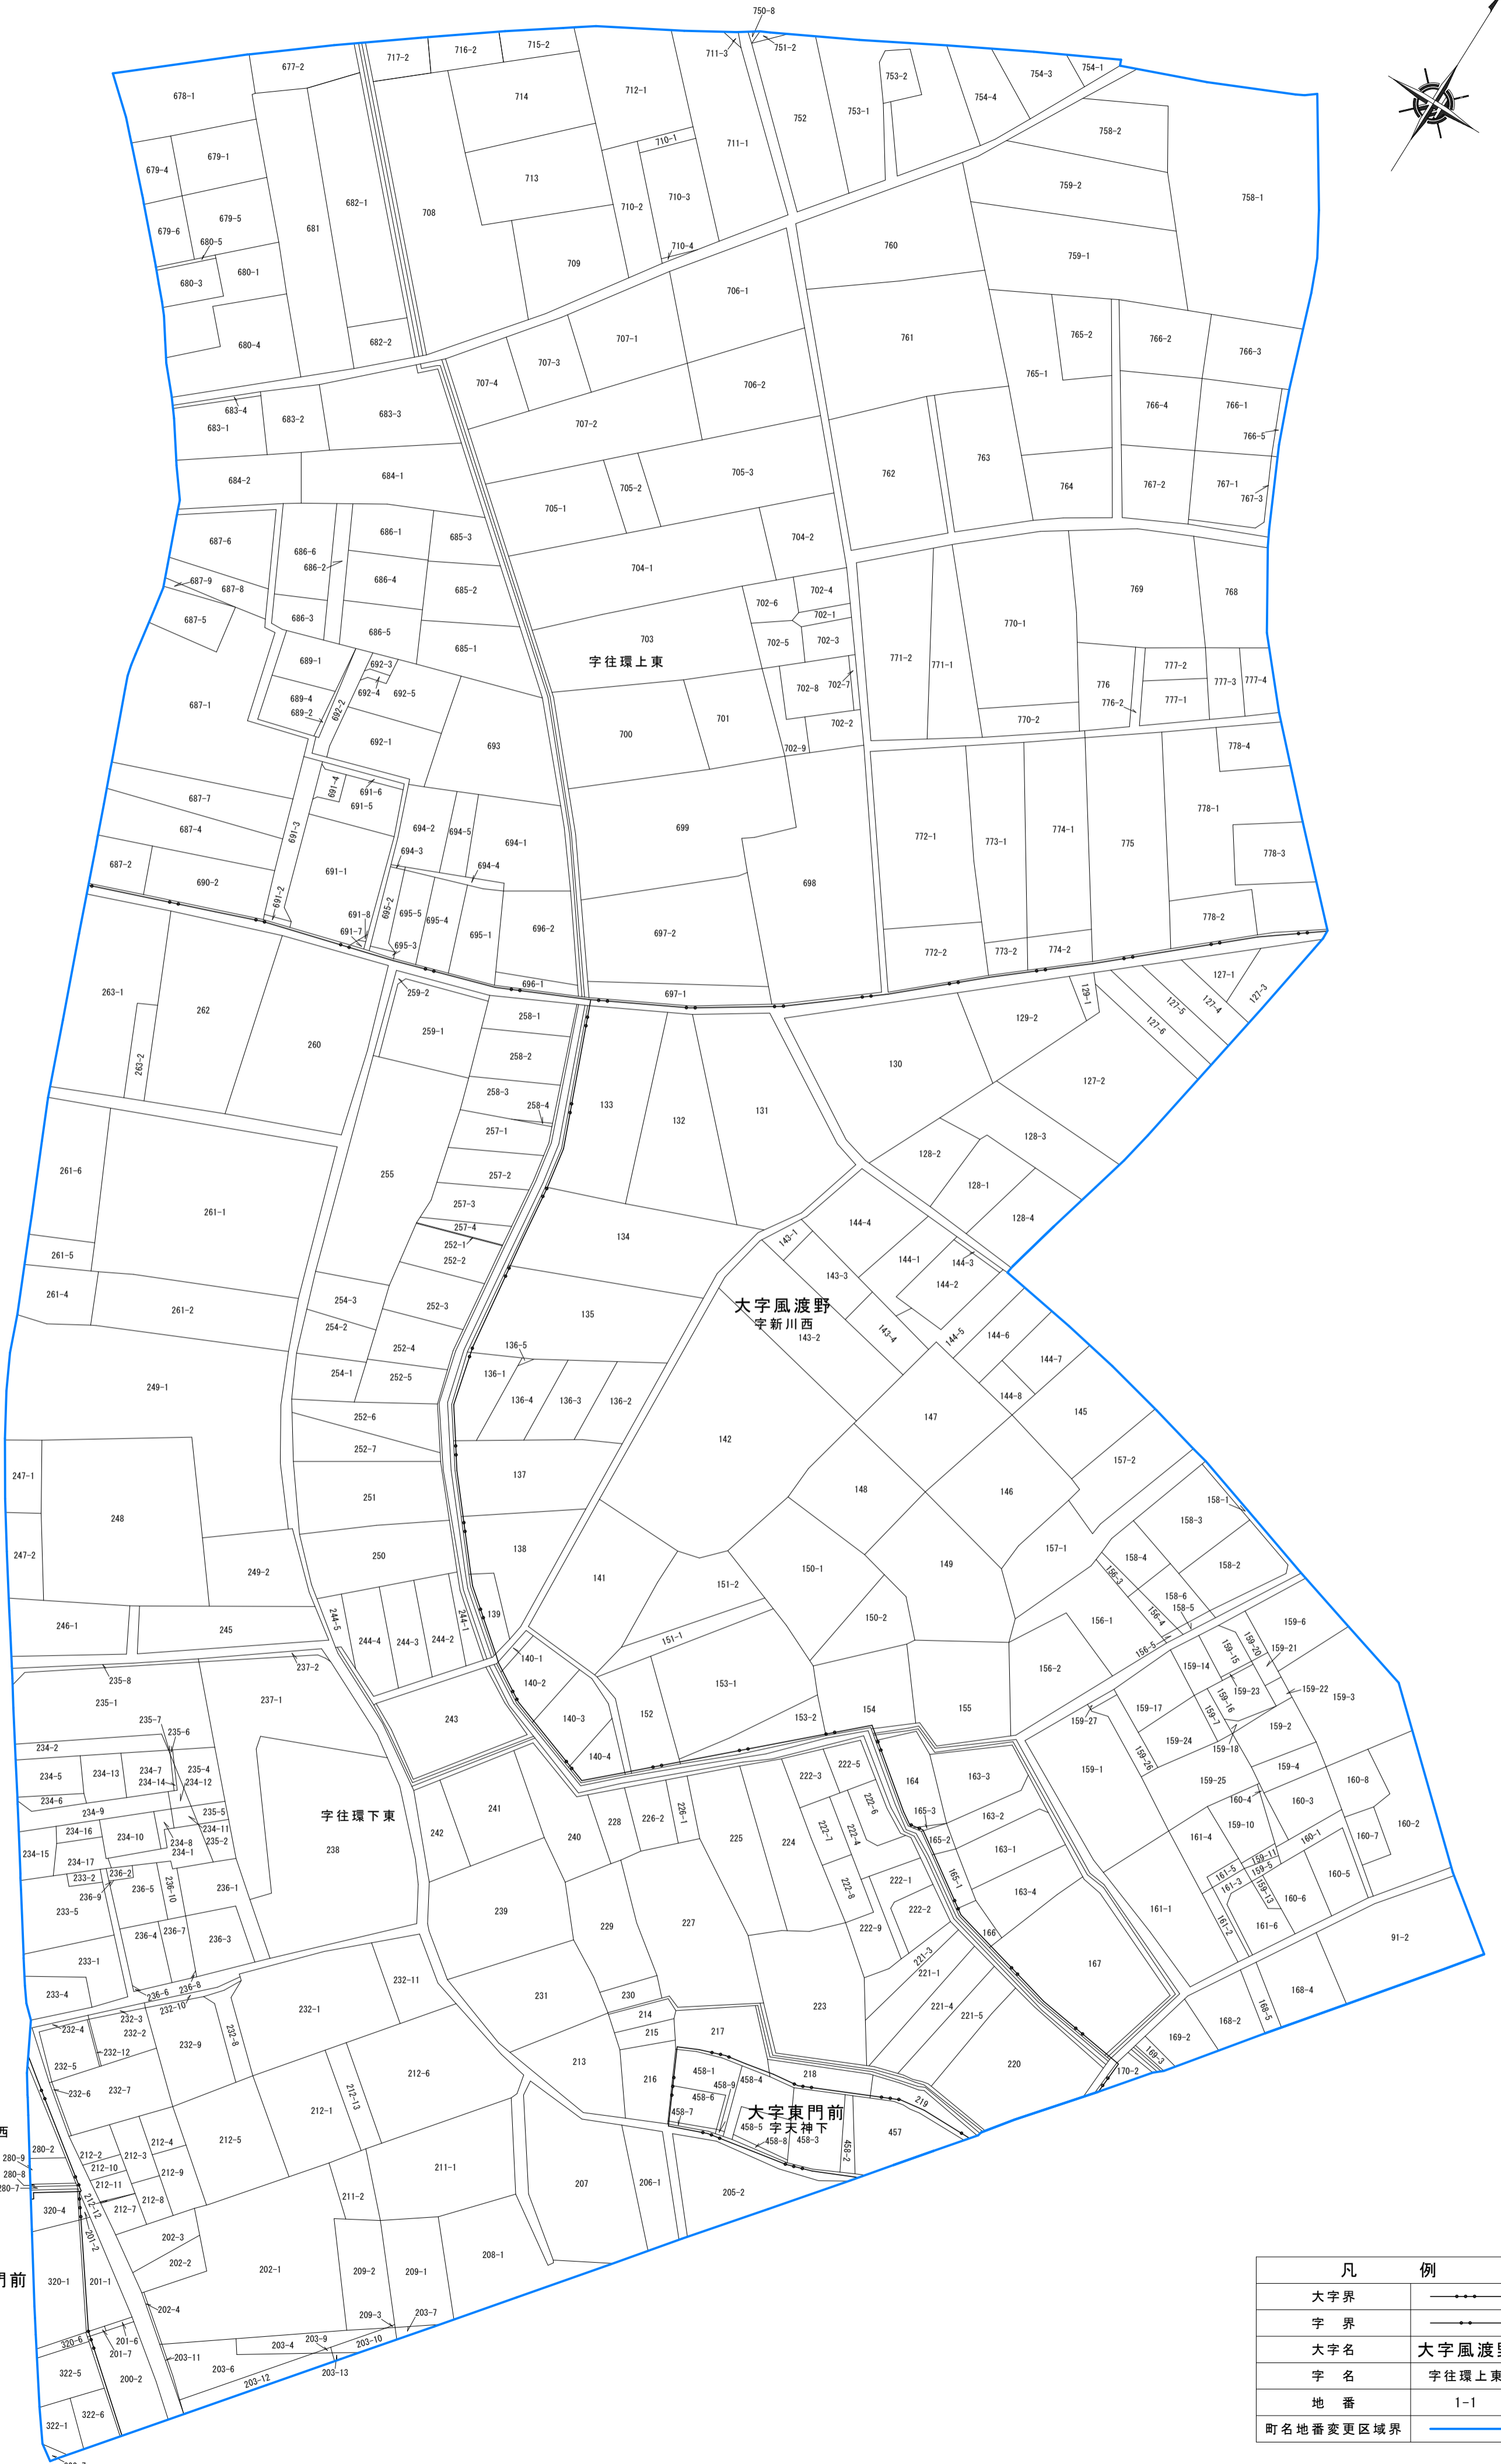

令和四年二月十日

凡 例	
大字界	———
字 界	———
大字名	大字風波野
字 名	字往環上東
地 番	1-1
町名地番変更区境界	———